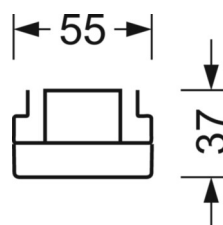

прибородержатель переменный IP 64 - Individual.Lens.Optic - прямой, очень широко направленный свет - без видимых стыков

Ламподержатель из оцинкованного стального профиля; слой цинка в сочетании с лаком на полиэфирной смоле хорошо защищает от коррозии; крепление без инструментов, с помощью встроенных нажимных затворов, защита от кражи. Встроенные пластиковые торцы с уплотнительными краями и одно замкнутое уплотнение вокруг, для несущей шины классов защиты до IP64. В несущей трековой шине позиционируется по-разному. Цвет корпуса белый стандартный для электротехники RAL 9016; Прямой, очень широко направленный свет, распространяющийся через линзу «Individual.Lens.Optic» из пластика ПММА. Оптика отдельных линз с прозрачным уплотнением делает сборку и установку предельно удобными, а плоскость легко чистится. Тройные ряды из отдельных линз и лампо-/прибородержатели, идеально согласованные между собой, обеспечивают цельный вид без стыков и неравномерностей. Подключение к электросети через присоединительный провод длиной 1 м для свободного позиционирования прибородержателя в световой полосе и 3-полюсную втычную деталь для быстрой сборки со свободным выбором фаз. Ламподержатель настраивается пошаговым образом через драйвер «Multilumen» (заводская настройка: макс. Число люмен). Сменные блоки, позволяющие легко модернизировать освещение, существенно продлевают срок службы всей осветительной установки.

параметры