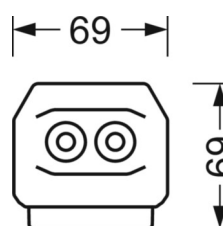

прибородержатель переменный IP 64 - Individual.Lens.Optic - прямой, очень широко направленный свет - без видимых стыков

Ламподержатель из оцинкованного стального профиля; слой цинка в сочетании с лаком на полиэфирной смоле хорошо защищает от коррозии; крепление без инструментов, с помощью встроенных нажимных затворов, защита от кражи. Встроенные пластиковые торцы с уплотнительными краями и одно замкнутое уплотнение вокруг, для несущей шины классов защиты до IP64. В несущей трековой шине позиционируется по-разному. Цвет корпуса белый стандартный для электротехники RAL 9016; Прямой, очень широко направленный свет, распространяющийся через линзу «Individual.Lens.Optic» из пластика ПММА. Оптика отдельных линз с прозрачным уплотнением делает сборку и установку предельно удобными, а плоскость легко чистится. Тройные ряды из отдельных линз и лампо-/прибородержатели, идеально согласованные между собой, обеспечивают цельный вид без стыков и неравномерностей. Подключение к электросети через присоединительный провод длиной 1 м для свободного позиционирования прибородержателя в световой полосе и 3-полюсную втычную деталь для быстрой сборки со свободным выбором фаз. Ламподержатель настраивается пошаговым образом через драйвер «Multilumen» (заводская настройка: макс. Число люмен). Сменные блоки, позволяющие легко модернизировать освещение, существенно продлевают срок службы всей осветительной установки.

параметры