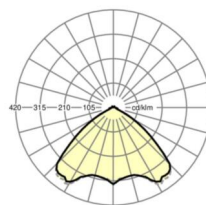

параметры

номер заказа	19487004230
код EAN	4020863398881
номер таможенного тарифа	94051190
Знак прохождения контроля	IP 64, класс защиты I, ENEC10 VDE, F, D, HACCP DIN10500/Food/IFS-пригодность для применения/BRC, Indoor, CE
Степень ударопрочности IK	IK03 (-20°C bis 30°C)
Температура окружающей среды	ta -20°C в 30°C
Гарантийный срок	5 лет
Государственные программы поддержки	BEG - государственные субсидии для энергосберегающих зданий (действительна только для Германии)

электротехника

Балласт	Электронный драйвер Multilumen, 16-шага (1 штука)
Мощность системы	53W-30W
сетевое напряжение	230V/50Hz
автоматический предохранитель (пусковой ток)	18 штук/B10, 30 штук/B16, 31 штук/C10, 51 штук/C16
класс энергосбережения/Источник света	E

DEEP-LINK

<https://www.regiolum.de/ru/article/19487004230>

Ссылка	LED 7700lm/53W 830
ηLB	100 %
Φ ↓/↑	98 % / 2 %
UGR поп./вдоль	22.9 / 23.3